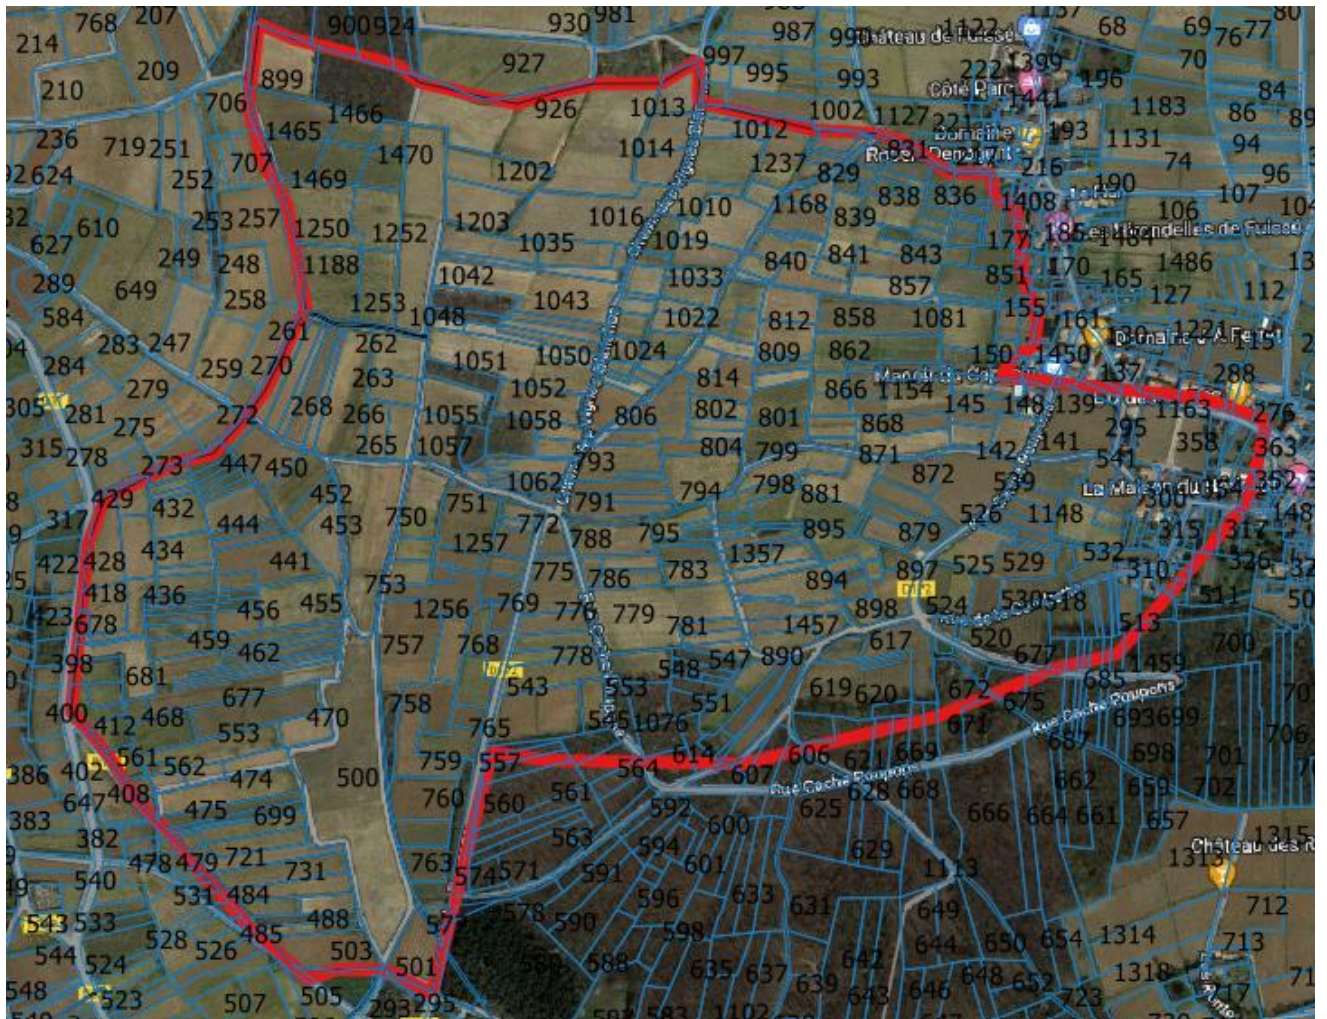

Commune de Fuissé

Stratégie de lutte expérimentale sans traitement insecticide avec mesures de lutte prophylactique renforcées, mise en place à la demande de l'ODG.